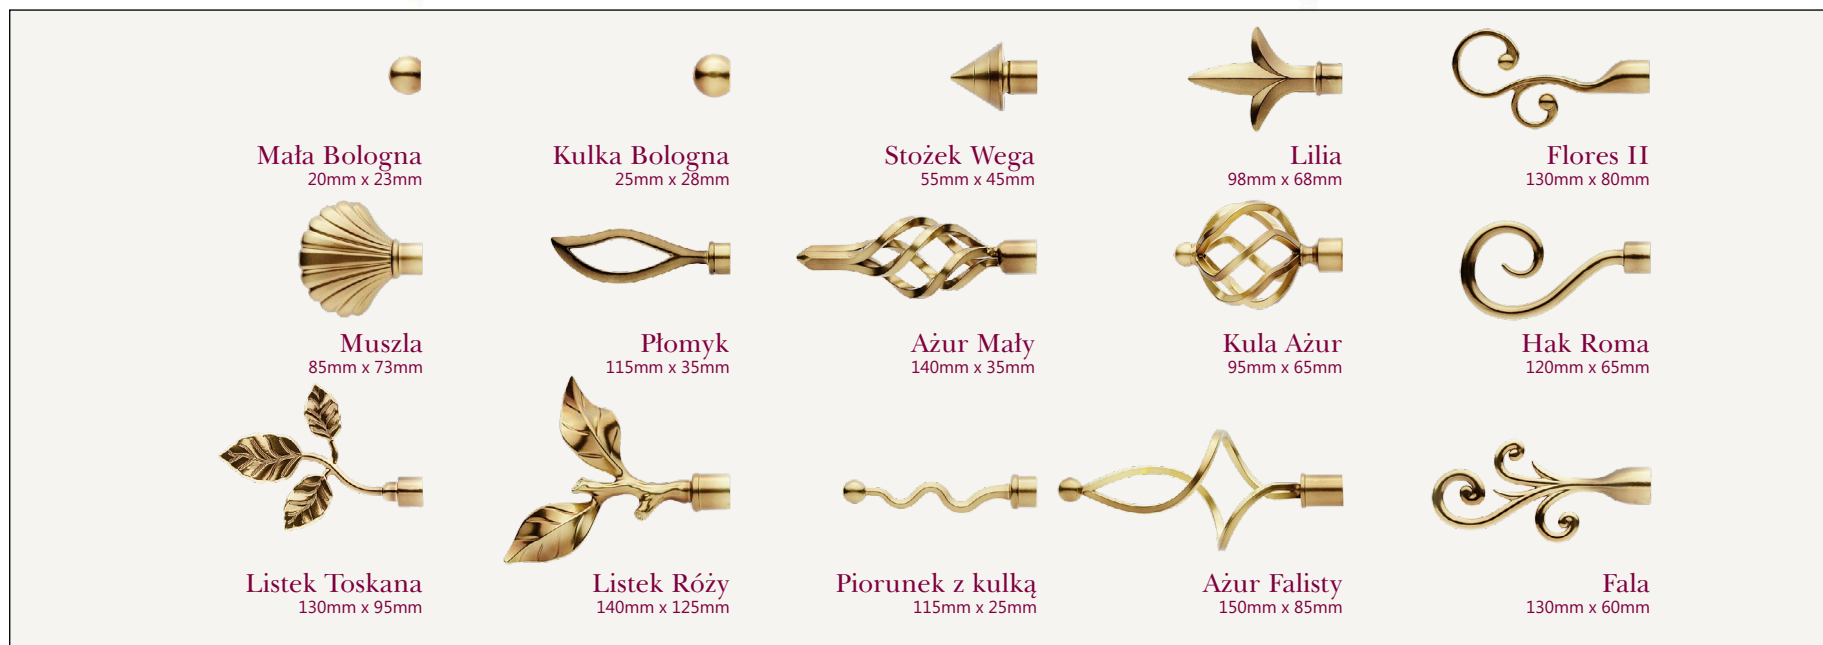

Kolekcja ROMA

- ROMA Ø16mm

- NUOVO ROMA Ø16mm

Kolekcja ROMA

Ø16mm

Kolekcja ROMA

Ø16mm

	Wspornik lity pojedynczy Ø16mm 185mm x 40mm		Kółko Ø16mm Ø33mm x Ø26mm		Rura gładka Ø16mm * 120 cm, 140 cm, 160 cm, 180 cm, 200 cm, 220 cm, 240 cm		
	Wspornik lity podwójny Ø16mm 120mm x 185mm x 40mm		Kółko z żabką Ø16mm Ø33mm x Ø26mm		Rura skrętna Ø16mm * 120 cm, 140 cm, 160 cm, 180 cm, 200 cm, 220 cm, 240 cm		
	Wspornik otwarty pojedynczy Ø16mm * 185mm x 40mm		Agrafka przezroczysta, transparentna, biała, satyna, antyk 34mm x 13mm	Dostępne kolory:			
	Wspornik otwarty podwójny Ø16mm * 120mm x 185mm x 40mm				biało-złoty		brązowo-złoty
	Wspornik lity sufitowy Ø16mm 125mm x 40mm				chrom		czarny
	Wspornik boczny Ø16mm * 22mm x 36mm				czarno-złoty		miedź młotkowa
	Przedłużka do wspornika Ø16mm 52mm x 16mm				satyna		srebro mat
	Łącznik z tworzywa Ø16mm 55mm x 16mm				stal nierdzewna		złoty antyk
	Łącznik przegubowy Ø16mm * 80mm x 16mm				złoty		
	Uchwyt trzeciej rury						