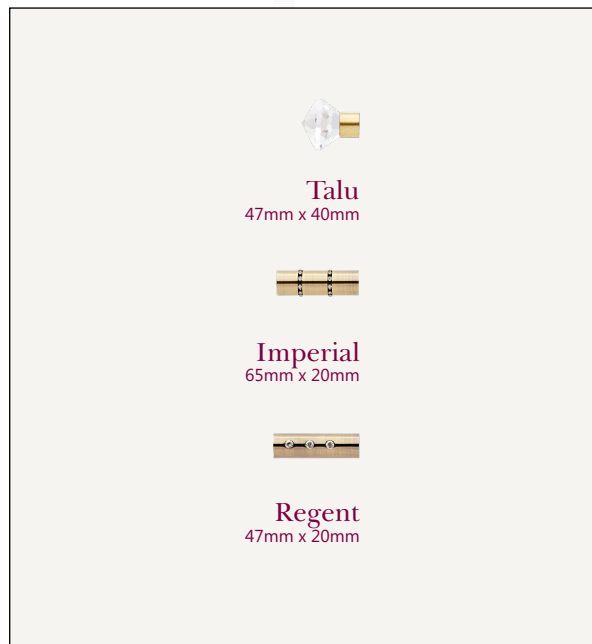

Kolekcja METROPOLITAN

Ø16mm, Ø19mm

Kolekcja METROPOLITAN

Ø16mm, Ø19mm

Ø16mm

Ø19mm

* Dostępność końcówek w danym kolorze określa druk zamówień.

Kolekcja METROPOLITAN

Ø16mm, Ø19mm

Akcesoria Ø16mm / Ø19mm	Akcesoria Ø16mm	Akcesoria Ø19mm
 <p>Wspornik otwarty pojedynczy 10 cm Ø16mm, Ø19mm 100mm x 49mm</p>	 <p>Wspornik boczny Ø16mm 36mm x 22mm</p>	 <p>Wspornik boczny Ø19mm 40mm x 28mm</p>
 <p>Wspornik otwarty pojedynczy 18 cm Ø16mm, Ø19mm 180mm x 49mm</p>	 <p>Łącznik z tworzywa Ø16mm 55mm x 16mm</p>	 <p>Łącznik z tworzywa Ø19mm 25mm x 19mm</p>
 <p>Wspornik otwarty podwójny 22 cm Ø16mm/Ø16mm, Ø19mm/Ø19mm, Ø19mm/Ø16mm 145mm x 220mm x 49mm</p>	 <p>Łącznik przegubowy Ø16mm 80mm x 16mm</p>	 <p>Łącznik przegubowy Ø19mm 90mm x 19mm</p>
 <p>Kółko z żabką Ø16mm, Ø19mm Ø30mm x Ø26mm</p>	 <p>Rura gładka Ø16mm 120 cm, 140 cm, 160 cm, 180 cm, 200 cm, 220 cm, 240 cm</p>	 <p>Rura gładka Ø19mm 160 cm, 200 cm, 240 cm</p>
 <p>Kółko z agrafką Ø16mm, Ø19mm Ø36mm x Ø22mm</p>	<p>Dostępne kolory: Ø16mm</p>  <p>stal nierdzewna satyna mosiądz antyczny</p>	<p>Dostępne kolory: Ø19mm</p>  <p>stal nierdzewna satyna mosiądz antyczny onyx</p>
 <p>Żabka do kółka 30mm x 12mm</p>		

Kolekcja DIAMOND COLLECTION

Ø16mm, Ø19mm, Ø25mm

Kolekcja DIAMOND COLLECTION

Ø16mm, Ø19mm, Ø25mm

Ø16mm

Ø19mm

Ø25mm

* Dostępność końcówki w danym kolorze określa druk zamówień.