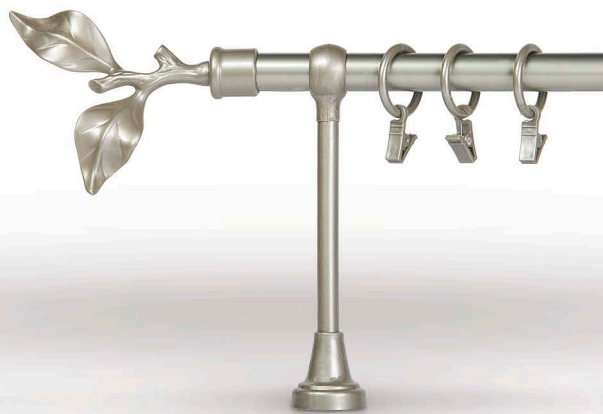

Karnisze Z TWORZYWA OLA

NA BAZIE RURY Ø16mm, Ø20mm, Ø25mm