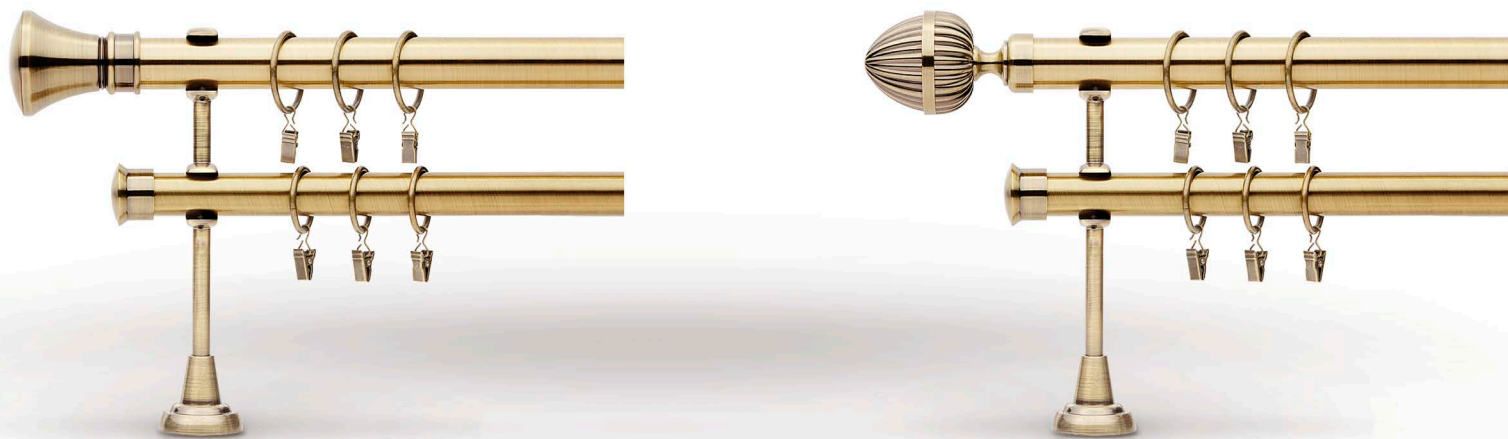

System BROADWAY

Ø25mm / Ø19mm

Kolekcja COLOSSEUM

Ø25mm

System BROADWAY

Ø25mm / Ø19mm

	Wspornik otwarty pojedynczy Ø25mm 185mm x 45mm		Agrafka przezroczysta, transparentna, biała, satyna, antyk 34mm x 14mm
	Wspornik otwarty podwójny Ø25mm / Ø19mm 145mm x 215mm x 40mm		Kółko Ø25mm Ø30mm x Ø38mm
	Wspornik sufitowy podwójny Ø25mm / Ø19mm 130mm x 100mm x 40mm		Kółko z żabką Ø25mm Ø30mm x Ø38mm
	Wspornik boczny Ø25mm 46mm x 23mm		Rura gładka Ø25mm 160 cm, 200 cm, 240 cm, 300 cm
	Przedłużka do wspornika Ø19mm / Ø25mm 74mm x 16mm		Dostępne kolory:
	Łącznik z tworzywa Ø25mm 25mm x 24mm		stal nierdzewna
	Łącznik przegubowy Ø25mm 100mm x 25mm		satyna
			mosiądz antyczny
			miedź antyczna

	Wspornik Broadway podwójny Ø25mm / Ø19mm 80mm x 155mm x 53mm
	Łącznik profilu New Design 52mm x 11mm
	Żabka ozdobna 63mm x 15mm
	Żabka Broadway New Design 30mm x 12mm
	Agrafka ślizgacz 28mm x 12mm
	Wózek do panela 600mm x 35mm
	Szyna Ø19mm 160 cm, 200 cm, 240 cm
	Dostępne kolory:
	stal nierdzewna
	satyna
	mosiądz antyczny

Kolekcja COLOSSEUM

Ø30mm

Colosseo
77mm x 59mm

Palazzo
98mm x 60mm

Navona
160mm x 83mm

Kolekcja COLOSSEUM

Ø30mm

Wspornik otwarty podwójny
Ø30mm / Ø25mm
142mm x 224mm x 50mm