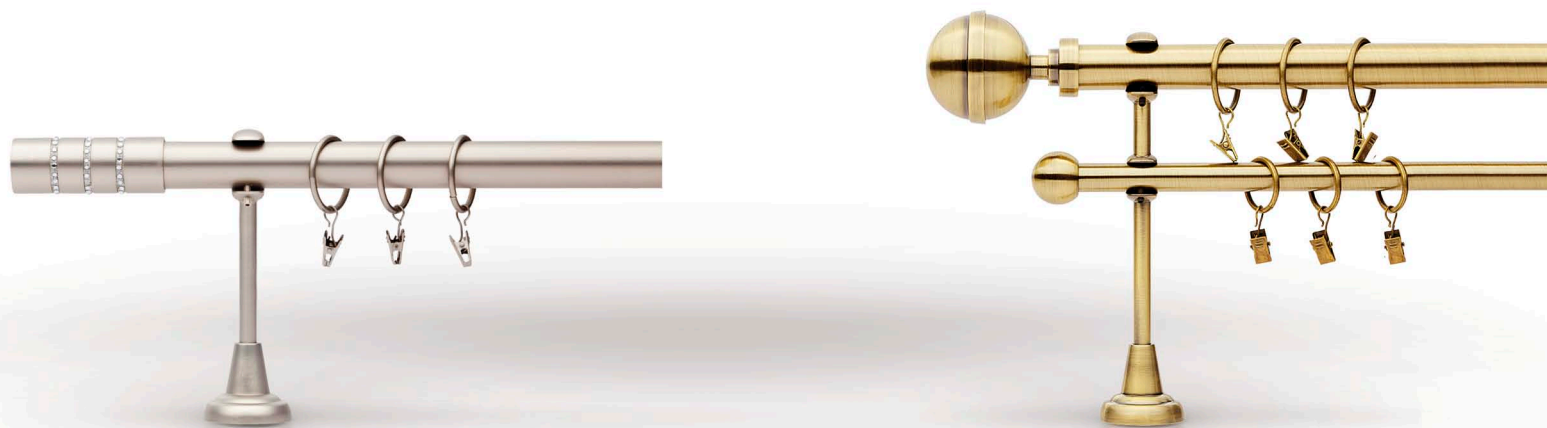

Kolekcja GALWANIZOWANA

Ø25mm