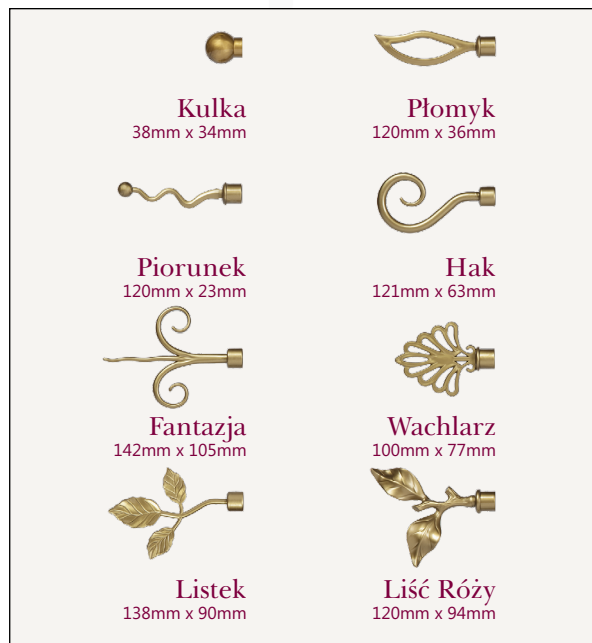

Akcesoria pozostałe

-  Zakończenie U-szyny przezroczyste
-  Zakończenie U-szyny białe
-  Zakończenie U-szyny beżowe
-  Zakończenie U-szyny czereśnia
-  Zakończenie U-szyny brązowe
-  Zakończenie U-szyny ciemny brąz
-  Zakończenie U-szyny czarne
-  Nośnik U-szyny przezroczysty
-  Nośnik U-szyny biały
-  Nośnik U-szyny beżowy
-  Nośnik U-szyny czereśnia
-  Nośnik U-szyny brąz
-  Nośnik U-szyny ciemny brąz
-  Nośnik U-szyny czarny
-  Łącznik Ø28mm
-  Łącznik U-szyny
-  Kolek hak prosty Ø8mm x 50mm
-  Kolek Ø8mm x 60mm
-  Kolek Ø8mm x 50mm
-  Kolek Ø6mm x 40mm

Karnisze Z TWORZYWA OLA

NA BAZIE RURY Ø16mm, Ø20mm, Ø25mm

Ø16mm

Ø20mm

Ø25mm

Karnisze Z TWORZYWA OLA

NA BAZIE RURY Ø16mm, Ø20mm, Ø25mm

	Wspornik pojedynczy Ø16mm 185mm x 40mm		Łącznik z tworzywa Ø16mm 55mm x 16mm	Dostępne długości Ø16mm 120 cm, 140 cm, 160 cm, 200 cm, 220 cm, 240 cm, 280 cm *, 320 cm *, 360 cm *, 400 cm *	
	Wspornik pojedynczy Ø20mm 185mm x 40mm		Łącznik stalowy Ø16mm 120mm x 16mm	Dostępne kolory Ø16mm	
	Wspornik pojedynczy Ø25mm 185mm x 40mm		Łącznik stalowy Ø19mm/Ø20mm 120mm x 19/20mm	 srebro	 satyna
	Wspornik podwójny Ø16mm/Ø16mm 125mm x 185mm x 40mm		Łącznik stalowy Ø25mm 120mm x 25mm	 antyk	 czarno – złoty
	Wspornik podwójny Ø20mm/Ø16mm 125mm x 185mm x 40mm		Kółko z żabką Ø16mm/Ø20mm Ø39mm x Ø29mm	Dostępne długości Ø20mm, Ø25mm 120 cm, 160 cm, 200 cm, 240 cm	
	Wspornik podwójny Ø20mm/Ø20mm 125mm x 185mm x 40mm		Kółko z żabką Ø25mm Ø42mm x Ø32mm	 satyna	 antyk
	Wspornik podwójny Ø25mm/Ø16mm 125mm x 185mm x 40mm				
	Wspornik podwójny Ø25mm/Ø20mm 125mm x 185mm x 40mm				