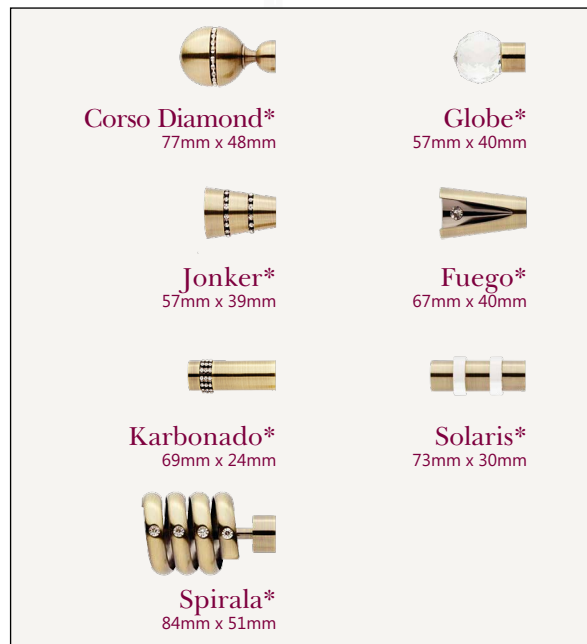

Ø16mm, Ø19mm

Akcesoria Ø16mm / Ø19mm	Akcesoria Ø16mm	Akcesoria Ø19mm
 <p>Wspornik otwarty pojedynczy 10 cm Ø16mm, Ø19mm 100mm x 49mm</p>	 <p>Wspornik boczny Ø16mm 36mm x 22mm</p>	 <p>Wspornik boczny Ø19mm 40mm x 28mm</p>
 <p>Wspornik otwarty pojedynczy 18 cm Ø16mm, Ø19mm 180mm x 49mm</p>	 <p>Łącznik z tworzywa Ø16mm 55mm x 16mm</p>	 <p>Łącznik z tworzywa Ø19mm 25mm x 19mm</p>
 <p>Wspornik otwarty podwójny 22 cm Ø16mm/Ø16mm, Ø19mm/Ø19mm, Ø19mm/Ø16mm 145mm x 220mm x 49mm</p>	 <p>Łącznik przegubowy Ø16mm 80mm x 16mm</p>	 <p>Łącznik przegubowy Ø19mm 90mm x 19mm</p>
 <p>Kółko z żabką Ø16mm, Ø19mm Ø30mm x Ø26mm</p>	 <p>Rura gładka Ø16mm 120 cm, 140 cm, 160 cm, 180 cm, 200 cm, 220 cm, 240 cm</p>	 <p>Rura gładka Ø19mm 160 cm, 200 cm, 240 cm</p>
 <p>Kółko z agrafką Ø16mm, Ø19mm Ø36mm x Ø22mm</p>	<p>Dostępne kolory: Ø16mm</p>  <p>stal nierdzewna satyna mosiądz antyczny</p>	<p>Dostępne kolory: Ø19mm</p>  <p>stal nierdzewna satyna mosiądz antyczny onyx</p>
 <p>Żabka do kółka 30mm x 12mm</p>		

Kolekcja DIAMOND COLLECTION

Ø16mm, Ø19mm, Ø25mm

Kolekcja DIAMOND COLLECTION

Ø16mm, Ø19mm, Ø25mm

Ø16mm

Ø19mm

Ø25mm

* Dostępność końcówki w danym kolorze określa druk zamówień.