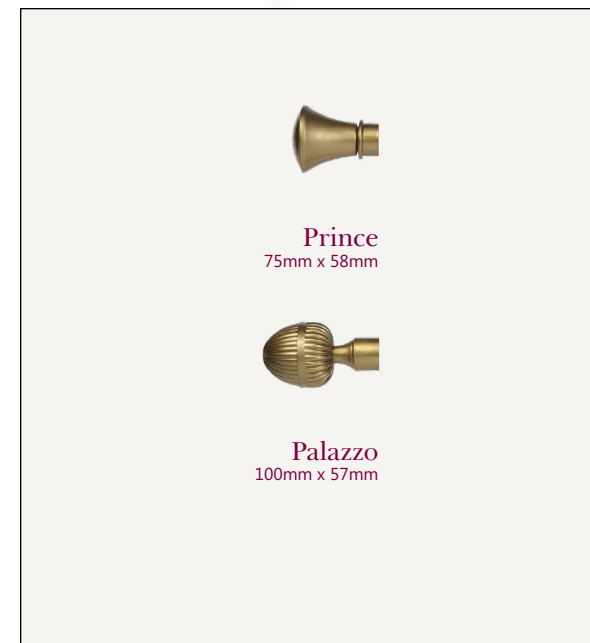

Karnisze Z TWORZYWA OLA

NA BAZIE RURY Ø16mm, Ø20mm, Ø25mm

Ø16mm

Ø20mm

Ø25mm

Karnisze Z TWORZYWA OLA

NA BAZIE RURY Ø16mm, Ø20mm, Ø25mm

	Wspornik pojedynczy Ø16mm 185mm x 40mm		Łącznik z tworzywa Ø16mm 55mm x 16mm	Dostępne długości Ø16mm 120 cm, 140 cm, 160 cm, 200 cm, 220 cm, 240 cm, 280 cm *, 320 cm *, 360 cm *, 400 cm *	
	Wspornik pojedynczy Ø20mm 185mm x 40mm		Łącznik stalowy Ø16mm 120mm x 16mm	Dostępne kolory Ø16mm	
	Wspornik pojedynczy Ø25mm 185mm x 40mm		Łącznik stalowy Ø19mm/Ø20mm 120mm x 19/20mm	 srebro	 satyna
	Wspornik podwójny Ø16mm/Ø16mm 125mm x 185mm x 40mm		Łącznik stalowy Ø25mm 120mm x 25mm	 antyk	 czarno – złoty
	Wspornik podwójny Ø20mm/Ø16mm 125mm x 185mm x 40mm		Kółko z żabką Ø16mm/Ø20mm Ø39mm x Ø29mm	Dostępne długości Ø20mm, Ø25mm 120 cm, 160 cm, 200 cm, 240 cm	
	Wspornik podwójny Ø20mm/Ø20mm 125mm x 185mm x 40mm		Kółko z żabką Ø25mm Ø42mm x Ø32mm	 satyna	 antyk
	Wspornik podwójny Ø25mm/Ø16mm 125mm x 185mm x 40mm				
	Wspornik podwójny Ø25mm/Ø20mm 125mm x 185mm x 40mm				

* Karnisze łączone.

Karnisze MALOWANE

NA BAZIE RURY Ø16mm

Karnisze MALOWANE

NA BAZIE RURY Ø16mm

Wspornik pojedynczy Ø16mm
185mm x 38mm

Kółko z żabką Ø16mm / Ø19mm
Ø31mm x Ø26mm

Dostępne długości:
160 cm, 200 cm, 240 cm