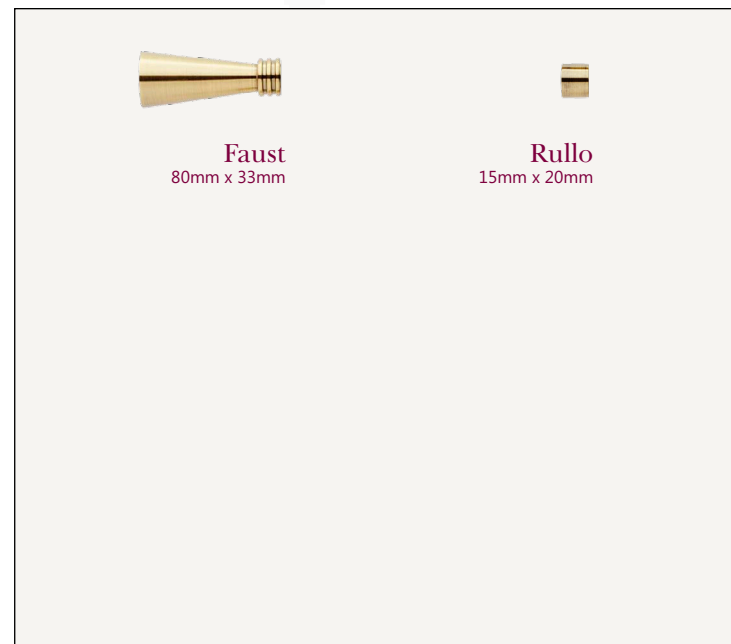

Kolekcja METROPOLITAN

Ø16mm, Ø19mm

Kolekcja METROPOLITAN

Ø16mm, Ø19mm

Ø16mm

Ø19mm

* Dostępność końcówek w danym kolorze określa druk zamówień.

Kolekcja METROPOLITAN