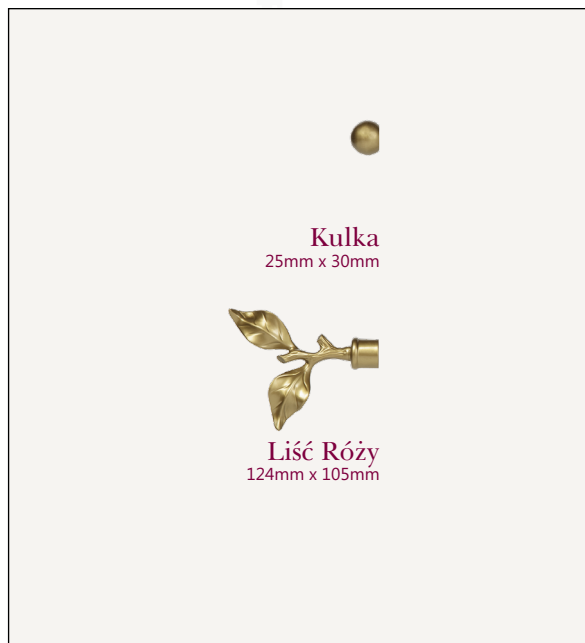

Akcesoria pozostałe

-  Zakończenie U-szyny przezroczyste
-  Zakończenie U-szyny białe
-  Zakończenie U-szyny beżowe
-  Zakończenie U-szyny czereśnia
-  Zakończenie U-szyny brązowe
-  Zakończenie U-szyny ciemny brąz
-  Zakończenie U-szyny czarne
-  Nośnik U-szyny przezroczysty
-  Nośnik U-szyny biały
-  Nośnik U-szyny beżowy
-  Nośnik U-szyny czereśnia
-  Nośnik U-szyny brąz
-  Nośnik U-szyny ciemny brąz
-  Nośnik U-szyny czarny
-  Łącznik Ø28mm
-  Łącznik U-szyny
-  Kolek hak prosty Ø8mm x 50mm
-  Kolek Ø8mm x 60mm
-  Kolek Ø8mm x 50mm
-  Kolek Ø6mm x 40mm

Karnisze Z TWORZYWA OLA

NA BAZIE RURY Ø16mm, Ø20mm, Ø25mm

Ø16mm

Ø20mm

Ø25mm

Karnisze Z TWORZYWA OLA

NA BAZIE RURY Ø16mm, Ø20mm, Ø25mm

	Wspornik pojedynczy Ø16mm 185mm x 40mm		Łącznik z tworzywa Ø16mm 55mm x 16mm	Dostępne długości Ø16mm 120 cm, 140 cm, 160 cm, 200 cm, 220 cm, 240 cm, 280 cm *, 320 cm *, 360 cm *, 400 cm *	
	Wspornik pojedynczy Ø20mm 185mm x 40mm		Łącznik stalowy Ø16mm 120mm x 16mm	Dostępne kolory Ø16mm	
	Wspornik pojedynczy Ø25mm 185mm x 40mm		Łącznik stalowy Ø19mm/Ø20mm 120mm x 19/20mm	 srebro	 satyna
	Wspornik podwójny Ø16mm/Ø16mm 125mm x 185mm x 40mm		Łącznik stalowy Ø25mm 120mm x 25mm	 antyk	 czarno – złoty
	Wspornik podwójny Ø20mm/Ø16mm 125mm x 185mm x 40mm		Kółko z żabką Ø16mm/Ø20mm Ø39mm x Ø29mm	Dostępne długości Ø20mm, Ø25mm 120 cm, 160 cm, 200 cm, 240 cm	
	Wspornik podwójny Ø20mm/Ø20mm 125mm x 185mm x 40mm		Kółko z żabką Ø25mm Ø42mm x Ø32mm	 satyna	 antyk
	Wspornik podwójny Ø25mm/Ø16mm 125mm x 185mm x 40mm				
	Wspornik podwójny Ø25mm/Ø20mm 125mm x 185mm x 40mm				

* Karnisze łączone.

Karnisze MALOWANE

NA BAZIE RURY Ø16mm

Karnisze MALOWANE

NA BAZIE RURY Ø16mm

Wspornik pojedynczy Ø16mm
185mm x 38mm

Kółko z żabką Ø16mm / Ø19mm
Ø31mm x Ø26mm

Dostępne długości:
160 cm, 200 cm, 240 cm