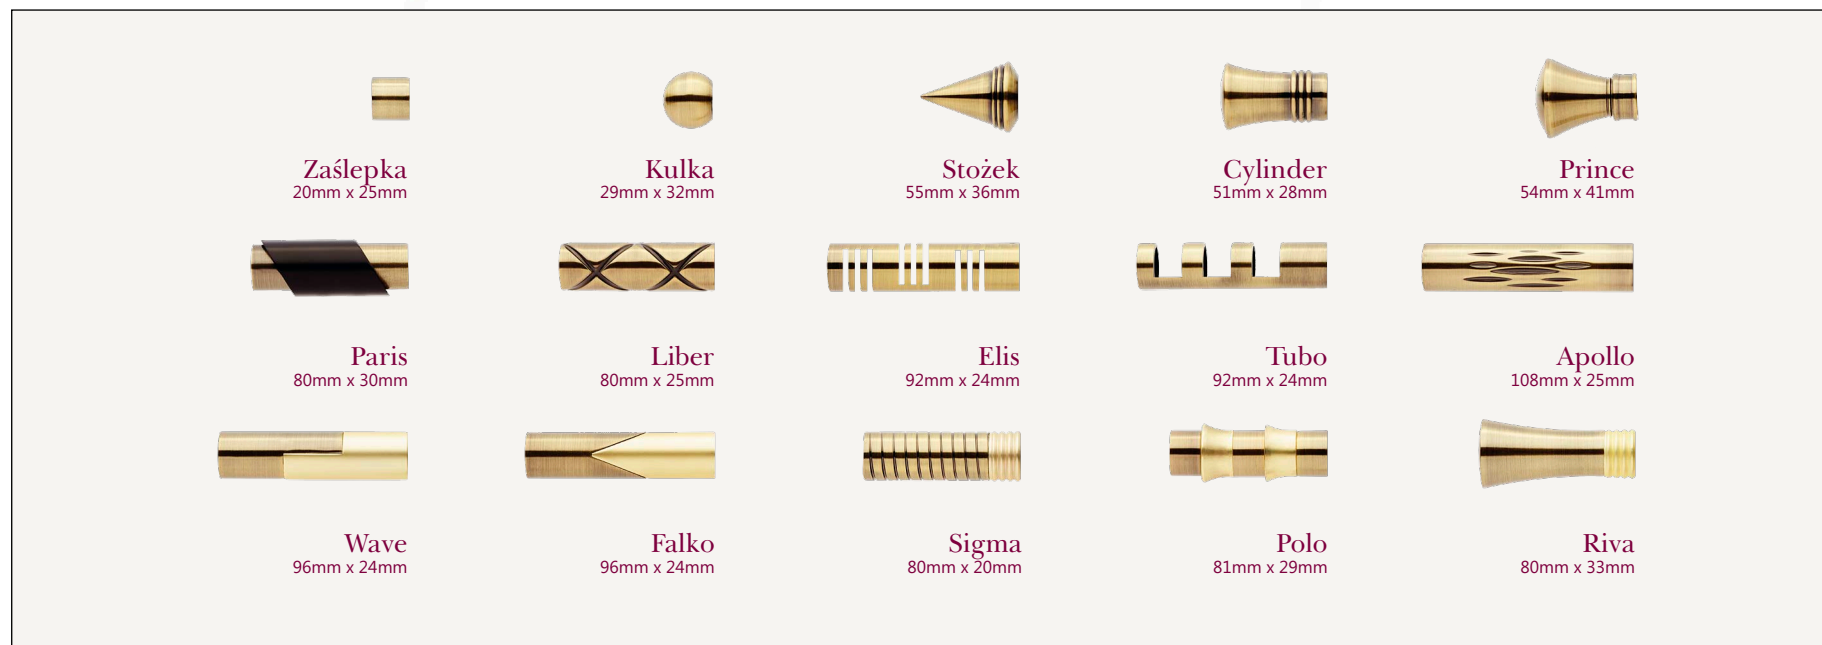

Kolekcja GALWANIZOWANA

Ø19mm