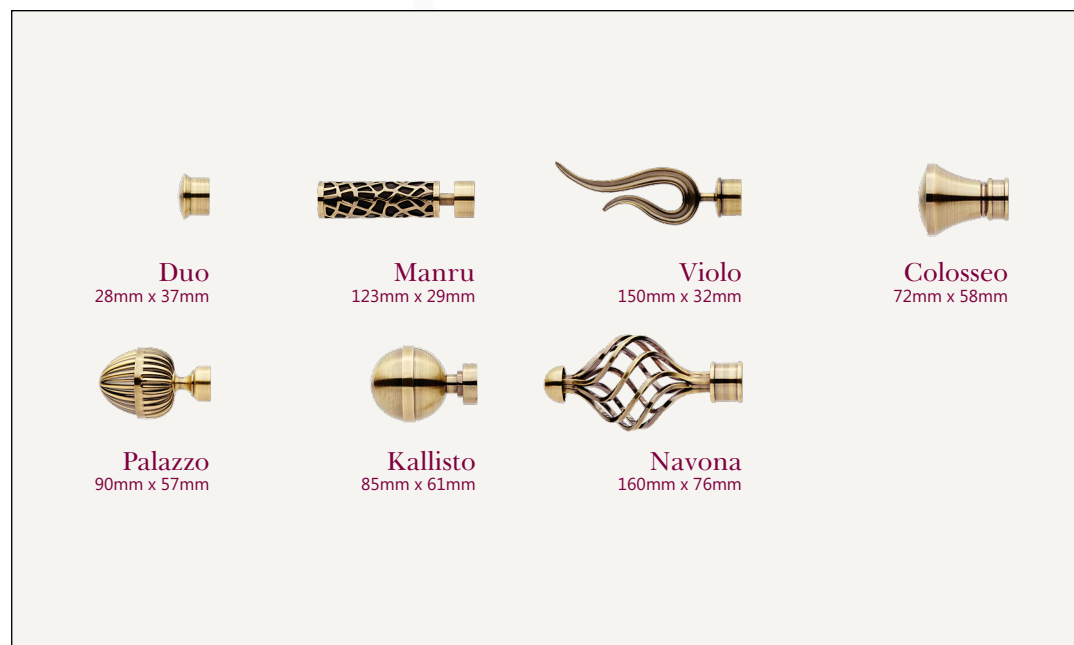

Violo
136mm x 50mm

Kolekcja COLOSSEUM

Ø19mm

Wspornik otwarty pojedynczy Ø19mm
185mm x 40mm

Kółko Ø16mm / Ø19mm
Ø24mm x Ø32mm

Rura gładka Ø19mm
160 cm, 200 cm, 240 cm

Wspornik otwarty podwójny Ø19mm
145mm x 215mm x 40mm

Wspornik boczny Ø19mm
40mm x 28mm

satyna

miedź antyczna

Przedłużka do wspornika Ø19mm / Ø25mm
74mm x 16mm

Łącznik z tworzywa Ø19mm
25mm x 19mm

Łącznik przegubowy Ø19mm
90mm x 19mm

Kolekcja COLOSSEUM

Ø25mm

System BROADWAY

Ø25mm / Ø19mm

Kolekcja COLOSSEUM

Ø25mm

System BROADWAY

Ø25mm / Ø19mm

	Wspornik otwarty pojedynczy Ø25mm 185mm x 45mm		Agrafka przezroczysta, transparentna, biała, satyna, antyk 34mm x 14mm
	Wspornik otwarty podwójny Ø25mm / Ø19mm 145mm x 215mm x 40mm		Kółko Ø25mm Ø30mm x Ø38mm
	Wspornik sufitowy podwójny Ø25mm / Ø19mm 130mm x 100mm x 40mm		Kółko z żabką Ø25mm Ø30mm x Ø38mm
	Wspornik boczny Ø25mm 46mm x 23mm		Rura gładka Ø25mm 160 cm, 200 cm, 240 cm, 300 cm
	Przedłużka do wspornika Ø19mm / Ø25mm 74mm x 16mm		Dostępne kolory:
	Łącznik z tworzywa Ø25mm 25mm x 24mm		stal nierdzewna
	Łącznik przegubowy Ø25mm 100mm x 25mm		satyna
			mosiądz antyczny
			miedź antyczna