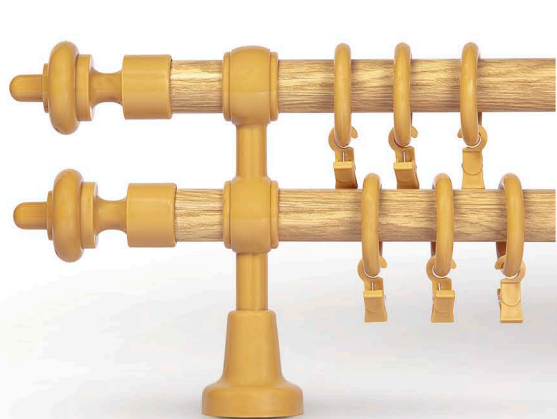

Muszla
chrom nr 140.3
satyna nr 140.6
złoty nr 140.8
złoty antyk nr 140.9

Wstęga
chrom nr 137.3
satyna nr 137.6
złoty nr 137.8
złoty antyk nr 137.9

Wstęga II
chrom nr 147.3
satyna nr 147.6
złoty nr 147.8
złoty antyk nr 147.9

Karnisze W ZESTAWACH

- Karnisze TRADYCYJNE
na bazie rury Ø28mm

- Karnisze Z TWORZYWA OLA
na bazie rury Ø16mm, Ø20mm, Ø25mm

- Karnisze MALOWANE
na bazie rury Ø16mm

Karnisze TRADYCYJNE

NA BAZIE RURY Ø28mm

KARNISZE Z ELEMENTAMI PLASTIKOWYMI

KARNISZE Z ELEMENTAMI DREWNIANYMI

KARNISZE Z ELEMENTAMI METALIZOWANYMI

AKCESORIA

Żabki

nr 1 do szyn PCV
nr 2 do szyn PCV obrotowa
nr 3 do szyn PCV ślizg
nr 4 do U-szyny biała
nr 5 z kółkiem metalowym małym
nr 6 z kółkiem metalowym średnim
nr 7 z kółkiem metalowym dużym
nr 8 na kółko bezbarwna
nr 9 do szyn aluminiowych