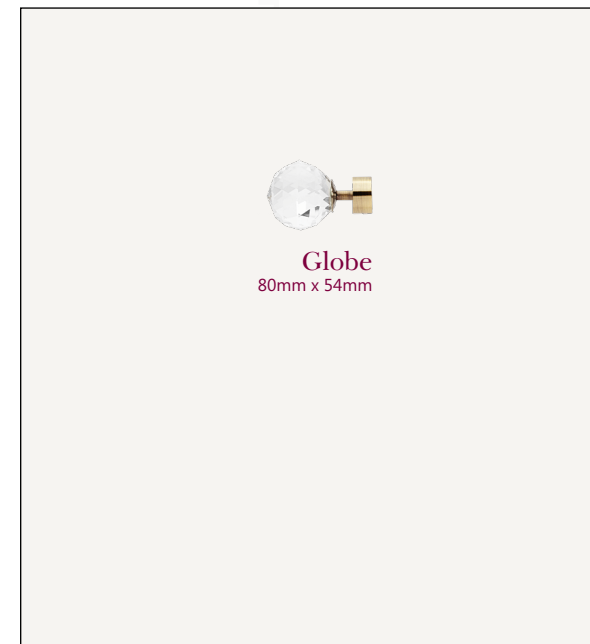

Kolekcja DIAMOND COLLECTION

Ø16mm, Ø19mm, Ø25mm

Kolekcja DIAMOND COLLECTION

Ø16mm, Ø19mm, Ø25mm

Ø16mm

Ø19mm

Ø25mm

* Dostępność końcówki w danym kolorze określa druk zamówień.