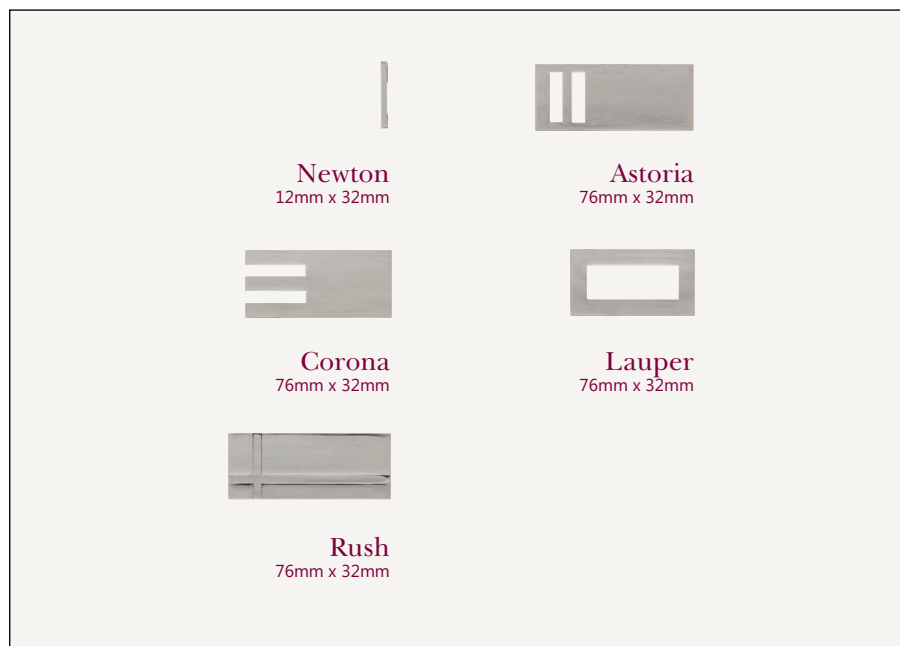

Kolekcja QUEENS

Kolekcja MANHATTAN