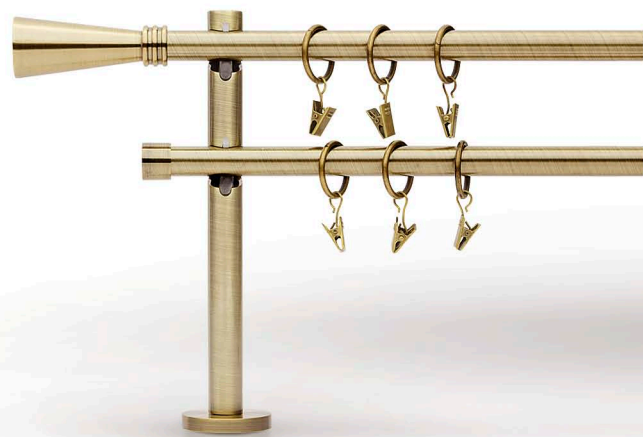

Kolekcja COLOSSEUM

Ø30mm

Colosseo
77mm x 59mm

Palazzo
98mm x 60mm

Navona
160mm x 83mm

Kolekcja COLOSSEUM

Ø30mm

Wspornik otwarty podwójny
Ø30mm / Ø25mm
142mm x 224mm x 50mm

Wspornik sufitowy podwójny
Ø30mm / Ø25mm
130mm x 110mm x 40mm

Łącznik karnisza Ø30mm
120mm x 30mm

Kółko z żabką Ø30mm
Ø48mm x Ø40mm

Rura gładka Ø30mm
160 cm, 200 cm, 240 cm

Dostępne kolory:

mosiądz antyczny

Kolekcja METROPOLITAN

Ø16mm, Ø19mm

Kolekcja METROPOLITAN

Ø16mm, Ø19mm

Ø16mm

Ø19mm

* Dostępność końcówek w danym kolorze określa druk zamówień.

Kolekcja METROPOLITAN

Ø16mm, Ø19mm

Akcesoria Ø16mm / Ø19mm	Akcesoria Ø16mm	Akcesoria Ø19mm
 <p>Wspornik otwarty pojedynczy 10 cm Ø16mm, Ø19mm 100mm x 49mm</p>	 <p>Wspornik boczny Ø16mm 36mm x 22mm</p>	 <p>Wspornik boczny Ø19mm 40mm x 28mm</p>
 <p>Wspornik otwarty pojedynczy 18 cm Ø16mm, Ø19mm 180mm x 49mm</p>	 <p>Łącznik z tworzywa Ø16mm 55mm x 16mm</p>	 <p>Łącznik z tworzywa Ø19mm 25mm x 19mm</p>
 <p>Wspornik otwarty podwójny 22 cm Ø16mm/Ø16mm, Ø19mm/Ø19mm, Ø19mm/Ø16mm 145mm x 220mm x 49mm</p>	 <p>Łącznik przegubowy Ø16mm 80mm x 16mm</p>	 <p>Łącznik przegubowy Ø19mm 90mm x 19mm</p>
 <p>Kółko z żabką Ø16mm, Ø19mm Ø30mm x Ø26mm</p>	 <p>Rura gładka Ø16mm 120 cm, 140 cm, 160 cm, 180 cm, 200 cm, 220 cm, 240 cm</p>	 <p>Rura gładka Ø19mm 160 cm, 200 cm, 240 cm</p>
 <p>Kółko z agrafką Ø16mm, Ø19mm Ø36mm x Ø22mm</p>	<p>Dostępne kolory: Ø16mm</p>  <p>stal nierdzewna satyna mosiądz antyczny</p>	<p>Dostępne kolory: Ø19mm</p>  <p>stal nierdzewna satyna mosiądz antyczny onyx</p>
 <p>Żabka do kółka 30mm x 12mm</p>		