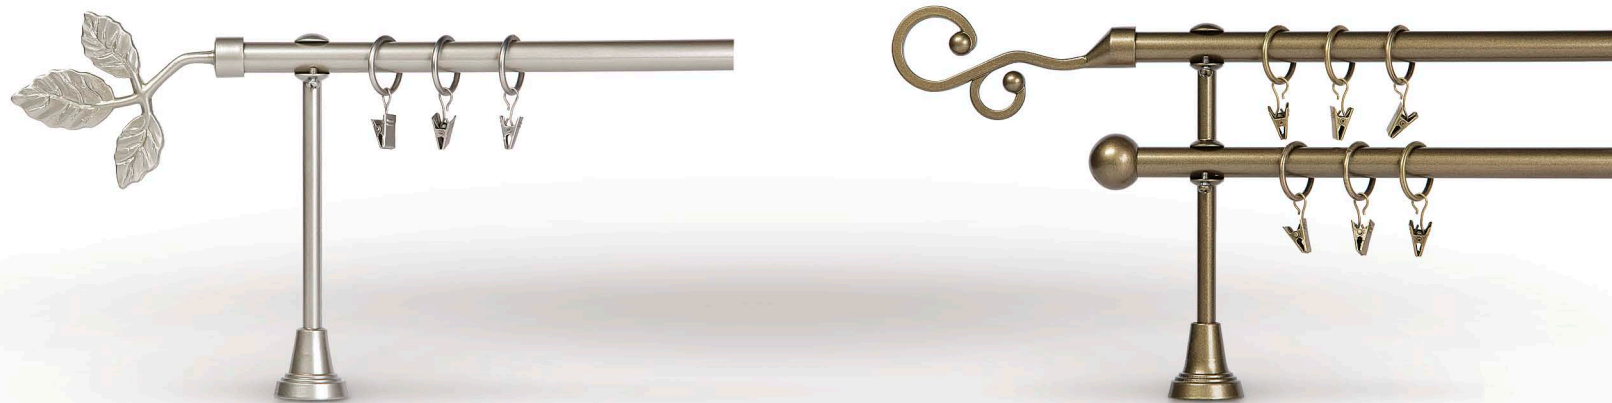

Karnisze Z TWORZYWA OLA

NA BAZIE RURY Ø16mm, Ø20mm, Ø25mm

Ø16mm

Ø20mm

Ø25mm

Karnisze Z TWORZYWA OLA

NA BAZIE RURY Ø16mm, Ø20mm, Ø25mm

	Wspornik pojedynczy Ø16mm 185mm x 40mm		Łącznik z tworzywa Ø16mm 55mm x 16mm	Dostępne długości Ø16mm 120 cm, 140 cm, 160 cm, 200 cm, 220 cm, 240 cm, 280 cm *, 320 cm *, 360 cm *, 400 cm *	
	Wspornik pojedynczy Ø20mm 185mm x 40mm		Łącznik stalowy Ø16mm 120mm x 16mm	Dostępne kolory Ø16mm	
	Wspornik pojedynczy Ø25mm 185mm x 40mm		Łącznik stalowy Ø19mm/Ø20mm 120mm x 19/20mm	 srebro	 satyna
	Wspornik podwójny Ø16mm/Ø16mm 125mm x 185mm x 40mm		Łącznik stalowy Ø25mm 120mm x 25mm	 antyk	 czarno – złoty
	Wspornik podwójny Ø20mm/Ø16mm 125mm x 185mm x 40mm		Kółko z żabką Ø16mm/Ø20mm Ø39mm x Ø29mm	Dostępne długości Ø20mm, Ø25mm 120 cm, 160 cm, 200 cm, 240 cm	
	Wspornik podwójny Ø20mm/Ø20mm 125mm x 185mm x 40mm		Kółko z żabką Ø25mm Ø42mm x Ø32mm	 satyna	 antyk
	Wspornik podwójny Ø25mm/Ø16mm 125mm x 185mm x 40mm				
	Wspornik podwójny Ø25mm/Ø20mm 125mm x 185mm x 40mm				

* Karnisze łączone.

Karnisze MALOWANE

NA BAZIE RURY Ø16mm

Karnisze MALOWANE

NA BAZIE RURY Ø16mm

Wspornik pojedynczy Ø16mm
185mm x 38mm

Kółko z żabką Ø16mm / Ø19mm
Ø31mm x Ø26mm

Dostępne długości:
160 cm, 200 cm, 240 cm