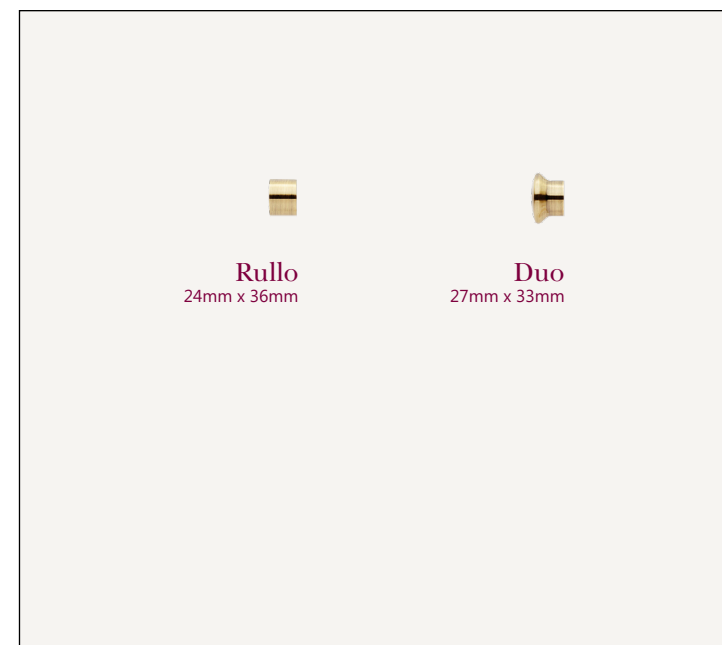

Kolekcja COLOSSEUM

Ø25mm

System BROADWAY

Ø25mm / Ø19mm