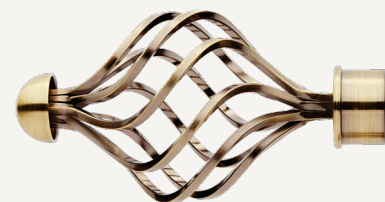

	Wspornik Broadway podwójny Ø25mm / Ø19mm 80mm x 155mm x 53mm
	Łącznik profilu New Design 52mm x 11mm
	Żabka ozdobna 63mm x 15mm
	Żabka Broadway New Design 30mm x 12mm
	Agrafka ślizgacz 28mm x 12mm
	Wózek do panela 600mm x 35mm
	Szyna Ø19mm 160 cm, 200 cm, 240 cm
	Dostępne kolory:
	stal nierdzewna
	satyna
	mosiądz antyczny

Kolekcja COLOSSEUM

Ø30mm

Colosseo
77mm x 59mm

Palazzo
98mm x 60mm

Navona
160mm x 83mm

Kolekcja COLOSSEUM

Ø30mm

Wspornik otwarty podwójny
Ø30mm / Ø25mm
142mm x 224mm x 50mm

Wspornik sufitowy podwójny
Ø30mm / Ø25mm
130mm x 110mm x 40mm

Łącznik karnisza Ø30mm
120mm x 30mm

Kółko z żabką Ø30mm
Ø48mm x Ø40mm

Rura gładka Ø30mm
160 cm, 200 cm, 240 cm

Dostępne kolory:

mosiądz antyczny