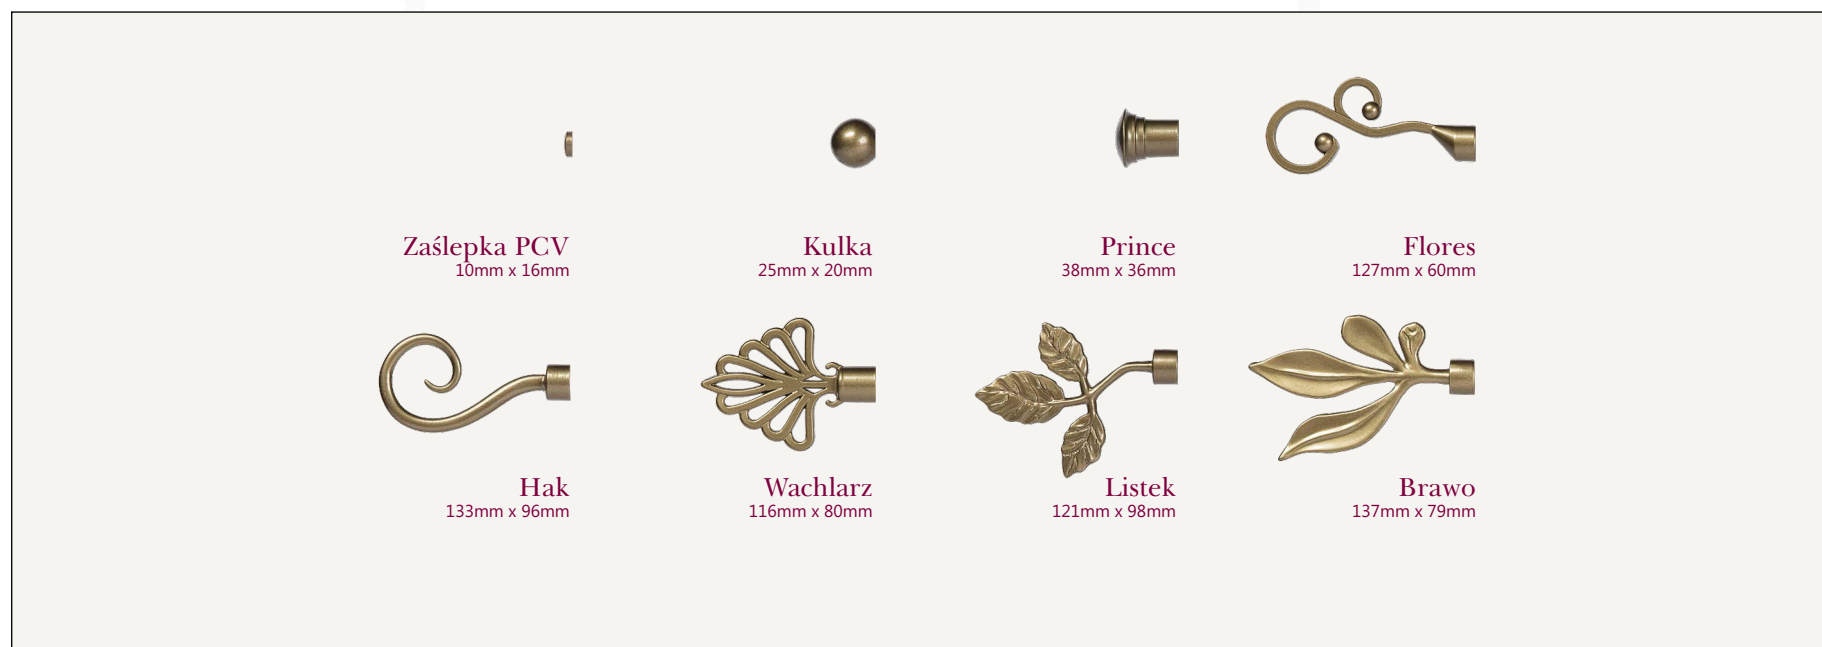

Akcesoria pozostałe

-  Zakończenie U-szyny przezroczyste
-  Zakończenie U-szyny białe
-  Zakończenie U-szyny beżowe
-  Zakończenie U-szyny czereśnia
-  Zakończenie U-szyny brązowe
-  Zakończenie U-szyny ciemny brąz
-  Zakończenie U-szyny czarne
-  Nośnik U-szyny przezroczysty
-  Nośnik U-szyny biały
-  Nośnik U-szyny beżowy
-  Nośnik U-szyny czereśnia
-  Nośnik U-szyny brąz
-  Nośnik U-szyny ciemny brąz
-  Nośnik U-szyny czarny
-  Łącznik Ø28mm
-  Łącznik U-szyny
-  Kolek hak prosty Ø8mm x 50mm
-  Kolek Ø8mm x 60mm
-  Kolek Ø8mm x 50mm
-  Kolek Ø6mm x 40mm

Karnisze Z TWORZYWA OLA

NA BAZIE RURY Ø16mm, Ø20mm, Ø25mm

Ø16mm

Ø20mm

Ø25mm

Karnisze Z TWORZYWA OLA

NA BAZIE RURY Ø16mm, Ø20mm, Ø25mm

	Wspornik pojedynczy Ø16mm 185mm x 40mm		Łącznik z tworzywa Ø16mm 55mm x 16mm	Dostępne długości Ø16mm 120 cm, 140 cm, 160 cm, 200 cm, 220 cm, 240 cm, 280 cm *, 320 cm *, 360 cm *, 400 cm *	
	Wspornik pojedynczy Ø20mm 185mm x 40mm		Łącznik stalowy Ø16mm 120mm x 16mm	Dostępne kolory Ø16mm	
	Wspornik pojedynczy Ø25mm 185mm x 40mm		Łącznik stalowy Ø19mm/Ø20mm 120mm x 19/20mm	 srebro	 satyna
	Wspornik podwójny Ø16mm/Ø16mm 125mm x 185mm x 40mm		Łącznik stalowy Ø25mm 120mm x 25mm	 antyk	 czarno – złoty
	Wspornik podwójny Ø20mm/Ø16mm 125mm x 185mm x 40mm		Kółko z żabką Ø16mm/Ø20mm Ø39mm x Ø29mm	Dostępne długości Ø20mm, Ø25mm 120 cm, 160 cm, 200 cm, 240 cm	
	Wspornik podwójny Ø20mm/Ø20mm 125mm x 185mm x 40mm		Kółko z żabką Ø25mm Ø42mm x Ø32mm	 satyna	 antyk
	Wspornik podwójny Ø25mm/Ø16mm 125mm x 185mm x 40mm				
	Wspornik podwójny Ø25mm/Ø20mm 125mm x 185mm x 40mm				

* Karnisze łączone.

Karnisze MALOWANE

NA BAZIE RURY Ø16mm

Karnisze MALOWANE

NA BAZIE RURY Ø16mm

Wspornik pojedynczy Ø16mm
185mm x 38mm

Kółko z żabką Ø16mm / Ø19mm
Ø31mm x Ø26mm

Dostępne długości:
160 cm, 200 cm, 240 cm

Wspornik podwójny Ø16mm
122mm x 185mm x 38mm

Dostępne kolory:

Łącznik z tworzywa Ø16mm
55mm x 16mm

satyna

antyk

Łącznik stalowy Ø16mm
120mm x 16mm

Szyny PCV

Szyny PCV